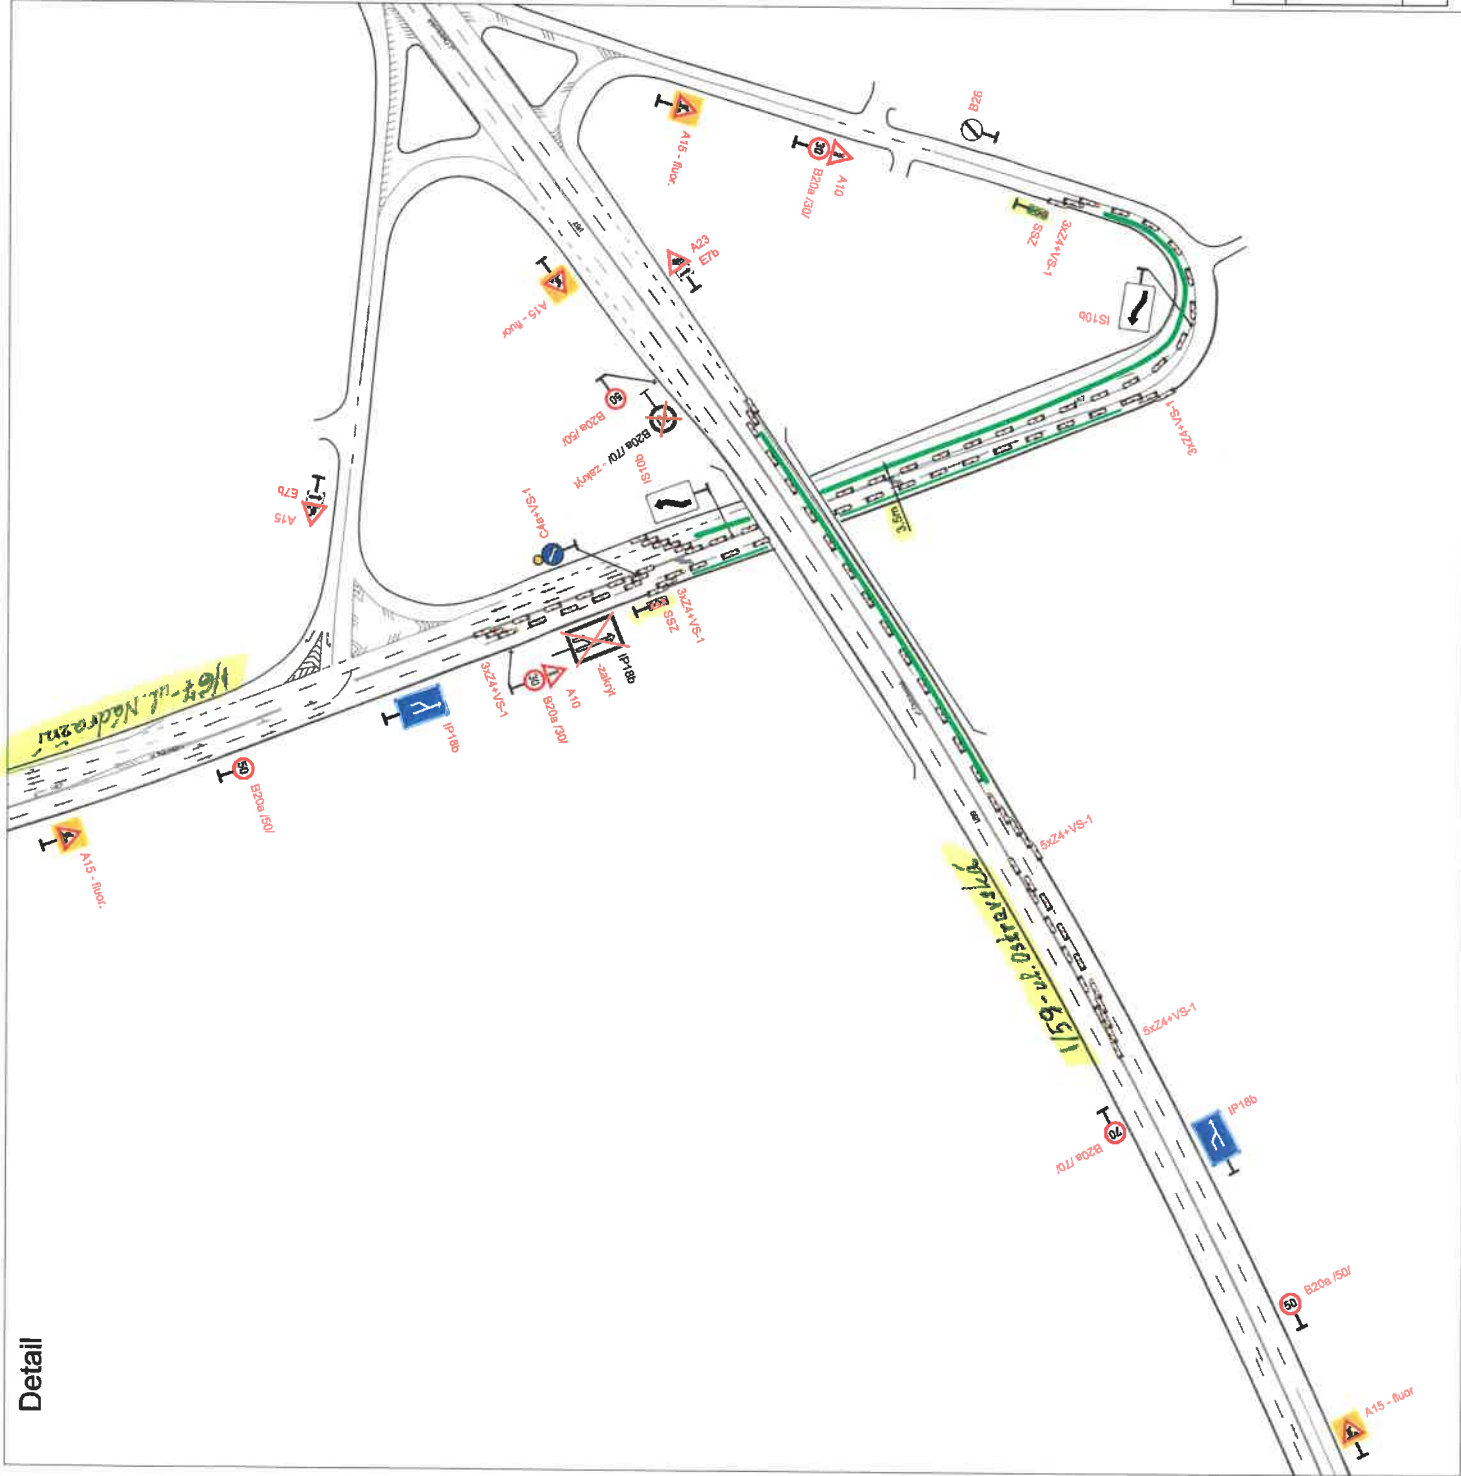

Detail

Legenda:

- B20a /80/ Trvalé dopravní značení
- B20a /80/ Přechodné dopravní značení
- Uzavřený úsek

Vypracoval: Bc. Martin Bodlák	Datum: 9.2.2022	spol. s r.o. Hamerská 12, 772 00 Okonouc tel.: 566 311 867	Č. výkresu: 1
Název ulice: Silnice I/67 Karviná-obchvat	Formát: 2xA4		
Název objektu: Přechodné dopravní značení		Č. soupravy:	
Příloha: Částečná uzavírka silnice I/67 a I/59			